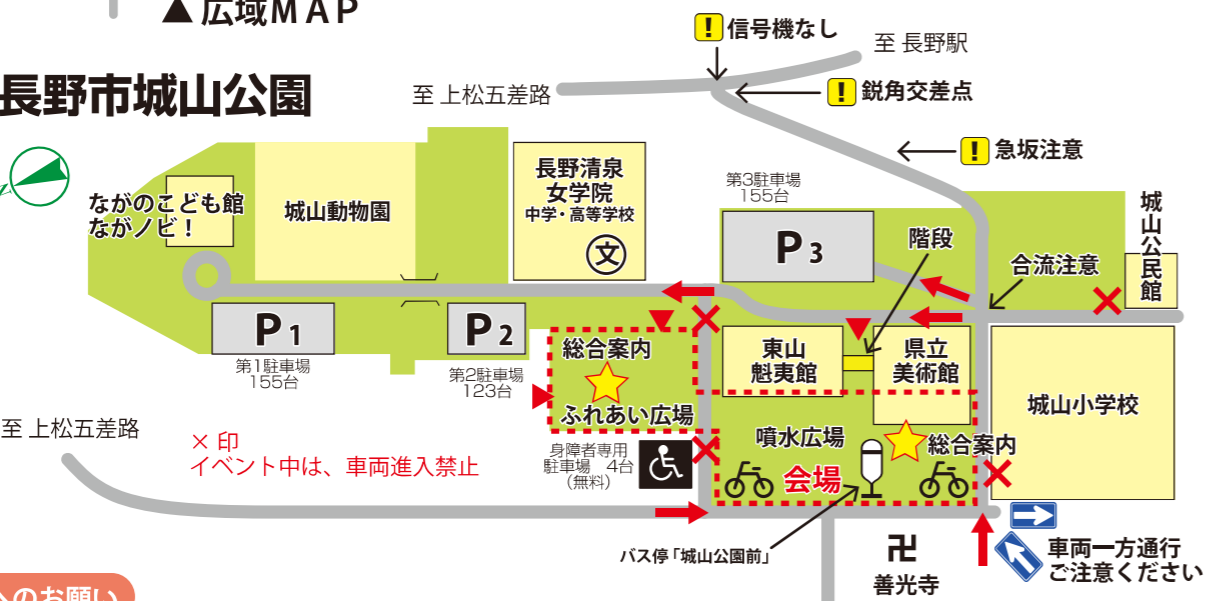

露店

ハーモニー桃の郷 飲み物、焼きそば
希望の家 フランクフルトなど

アクセス

長野市城山公園

〒380-0801
長野県長野市箱清水1丁目7番1号

- 長野インター、須坂長野東インターから車で30分
JR長野駅から車で10分
- アルピコ交通(路線バス)
16 若槻団地線 17 西条線 21 日赤線
「城山公園前」下車
- 長野電鉄にて善光寺下駅から徒歩15分
- 来場者駐輪場
シェアサイクルあり

Googleマップ

路線バス オススメ
長野駅1番のりば
【臨時】10 びんする号

Eバイク(シェアサイクル)
HELLO CYCLING

公園MAP

長野市城山公園

車でご来場の皆さまへのお願い

- 城山公園内の駐車場は有料です。
料金：入庫から20分まで100円、以降20分ごとに100円加算
- 子育てパスポートを提示していただくと、駐車2時間まで無料となります。
「総合案内」にお越しください。
- 駐車場が限られていますので、できるだけ公共交通機関をご利用ください。
- 周辺の有料駐車場をご利用された場合、主催者は駐車料金の負担や割引、補助はいたしません。
- 周辺道路や施設などへの迷惑駐車、停車のないようにお願いします。