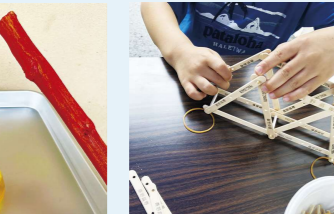

公園で楽しくすごそう!

キッチンカー大集合!
裏面に店者リストを掲載

ステージイベント
○×クイズ:プレゼントあり

マルシェ
切重絵やステンドグラス、
緑日屋台など

チェーンソーアート
長野森林組合

農業をデザインする!
~手のひらの地球「シードボール」と
魔法の発酵活力力~
清泉大学

サイエンスツアー
長野高専

ウッドパーキング
(木製舗装駐車場) 三建