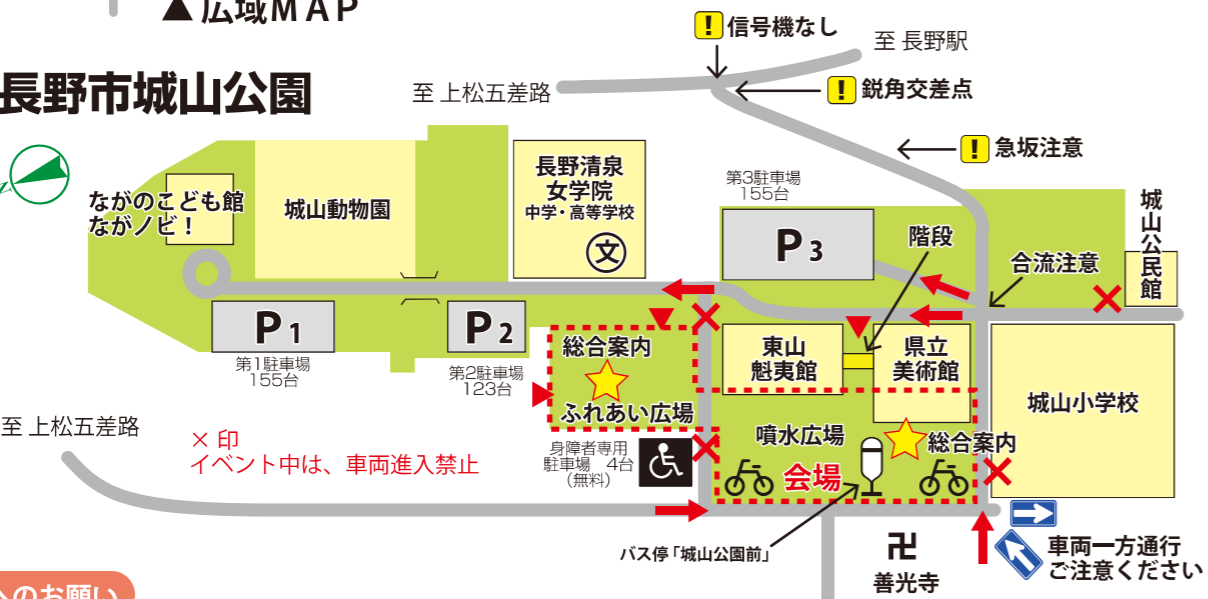

露店

ハーモニー桃の郷 飲み物、焼きそば
希望の家 フランクフルトなど

アクセス

長野市城山公園

〒380-0801
長野県長野市箱清水1丁目7番1号

- 長野インター、須坂長野東インターから車で30分
JR長野駅から車で10分
- アルピコ交通(路線バス)
16 若槻団地線 17 西条線 21 日赤線
「城山公園前」下車
- 長野電鉄にて善光寺下駅から徒歩15分
- 来場者駐輪場
シェアサイクルあり

Googleマップ

路線バス オススメ
長野駅1番のりば
【臨時】10 びんする号

Eバイク(シェアサイクル)
HELLO CYCLING

公園MAP

長野市城山公園

車でご来場の皆さまへのお願い

- 城山公園内の駐車場は有料です。
料金：入庫から20分まで100円、以降20分ごとに100円加算
- 子育てパスポートを提示していただくと、駐車2時間まで無料となります。
「総合案内」にお越しください。
- 駐車場が限られていますので、できるだけ公共交通機関をご利用ください。
- 周辺の有料駐車場をご利用された場合、主催者は駐車料金の負担や割引、補助はいたしません。
- 周辺道路や施設などへの迷惑駐車、停車のないようにお願いします。