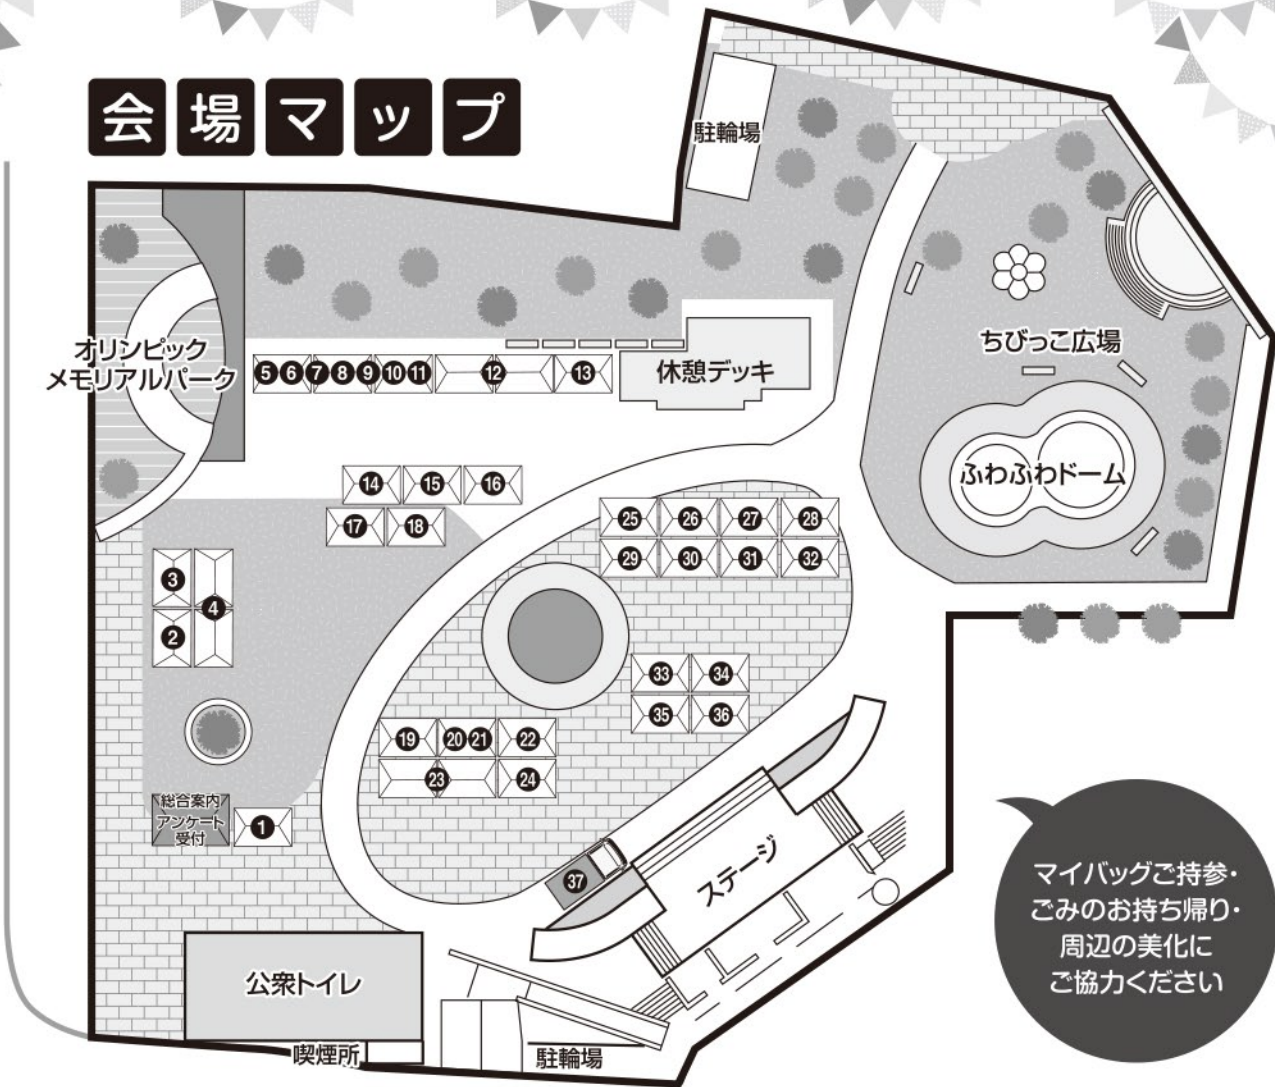

後援 **長野県、長野市**

お問い合わせ TEL026-261-1380 (事務局:長野県生活協同組合連合会)

自然災害等によりイベント中止の場合は、事前に事務局ホームページにて告知させていただきます。

長野県生活協同組合連合会 検索

ACCESS MAP

10/6(日)は善光寺表参道
秋まつり会場となるため
9:00~17:00は…の
区間が歩行者天国となり
ます。

会場
ながの表参道
★セントラルスクエア

セントラルスクエア専用駐車場
はご利用いただけません。お車
でお越しの際は近隣のコインパ
ーキングをご利用いただくか、もし
くは、県庁駐車場が一般開放日と
なりますのでご利用ください。
(8:30~20:00まで)

会場マップ

中央通り

※10月6日(日)は歩行者天国となります

マイバッグご持参・
ごみのお持ち帰り・
周辺の美化に
ご協力ください

出店一覧

※8/22日現在の出店内容のため、当日、一部内容が変更となる場合がございます。予めご了承ください。