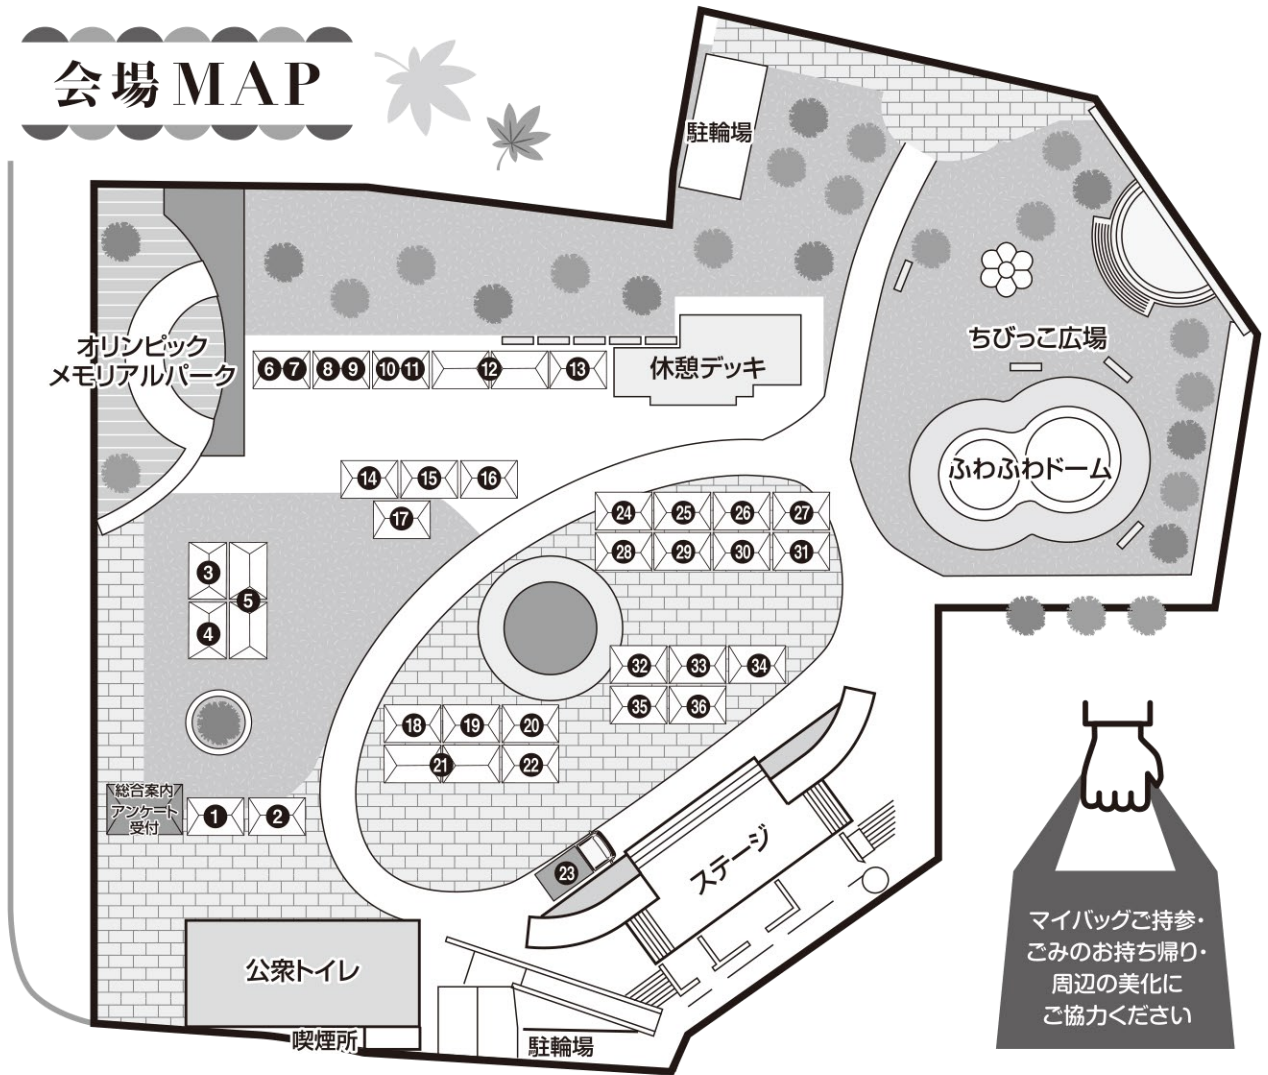

会場MAP

中央通り

※10月1日(日)は歩行者天国となります

マイバッグご持参・
ごみのお持ち帰り・
周辺の美化に
ご協力ください

《出店一覧》 ※8/22日現在の出店内容のため、当日、一部内容が変更となる場合がございます。予めご了承ください。

① 認定NPO法人フードバンク信州	フードドライブと未使用文具の回収をします	①9 王滝村	ウォーターコインゲームで景品をゲットしよう! 木曾ひのきの木工製品や菓子を販売
② 長野県健康福祉部	食中毒防止の啓発と、正しい手洗い体験コーナー	②0 今日から赤い羽根共同募金	ご家族・お子さま向け体験、お菓子の販売など
③ JAながの	りんごチップスなど農産物の加工品販売	②1 岩手県宮古市 かけあしの会	宮古の海産物、農産物の販売。瓶どん・塩ウニ・夜干し乾燥乾物、椎茸、乾燥椎茸・乾燥さくらげなど!
④ JA長野中央会	農産物ゲームと抽選会	②2 栄村秋山郷観光協会	トマトジュースなど栄村の物産販売、観光PR
⑤ 長野・上伊那・東信医療生協	ピロピロを使ったゲームと健康チェック	②3 うごくお店コープながの号	移動販売車「うごくお店 コープながの号」の紹介、展示及び販売
⑥ コープながの	自然・環境・農林業体験企画「がっこうシリーズ」の紹介	②4 信州戸隠おびなた即売会	乾麺、半なま麺、そば関連品の販売
⑦ コープながの	コープのエシカル活動紹介	②5 長野興農(株)	リンゴジュース、なめ苺販売
⑧ コープながの	インスタやってます! コープながのの組合員が参加できるイベントや企画を投稿しています	②6 信越明星(株)	信越明星(株)のCO-OP商品を特別価格で販売(生ラーメンや信州安曇野生そばなど)
⑨ コープながの	組合員同士のたすけあいの取り組み「くらしサポート活動 まごころ」の紹介	②7 ファミリーサービス・エイコー(株)	靴下、家庭用品雑貨販売
⑩ コープながの	1週間にもう一杯お米を食べようキャンペーン「ワンモアライス!」の紹介	②8 (株)みすずコーポレーション	こや豆腐、味付けいりの販売
⑪ コープながの	コープながの子育て応援センター「きらきらきずしなさと」の紹介	②9 (株)スドージャム	ジャム販売
⑫ コープながの	お楽しみ抽選会とコープデリののご案内	③0 ゴールドバック(株)	秋の国産果実、トマト、野菜、リンゴジュース他アルミバウチシャーベットの販売
⑬ コープながの	CO-OP共済のご案内	③1 三菱食品(株)	冷凍スナック自然解凍食品試食・販売
⑭ 長野県立大学	災害時でも健康な食卓を実践するための備えの大切さを伝えます	③2 長野県環境部	「りんごレザァ®」ワークショップ(コースター作り)
⑮ コープデリハウジング	住まい快適。人と地球にやさしい「断熱複層ガラス、サッシ、採風戸」などの「見た目体感できる」展示。	③3 県労協協・長野ろうきん・住宅生協	〇×クイズで粗品進呈! 活動内容・商品紹介
⑯ 長野県農協直販(株)	コープ商品展示・試飲	③4 こくみん共済coop	自転車運転シミュレーションで交通安全について学ぼう!
⑰ 生活クラブ生活協同組合	消費材の販売。サステイナブルな社会をめざし、様々な課題に取り組んでいる生活クラブ生協を地域に伝えます。	③5 ワーカーズコープ信州	「ママ・マルシェ」暮らし販売と子ども服のリユースコーナー
⑱ 小谷村	笹だんご、革細工など特産品の販売、観光PR	③6 長野県森林組合連合会	林業資材の販売、森林組合の事業紹介