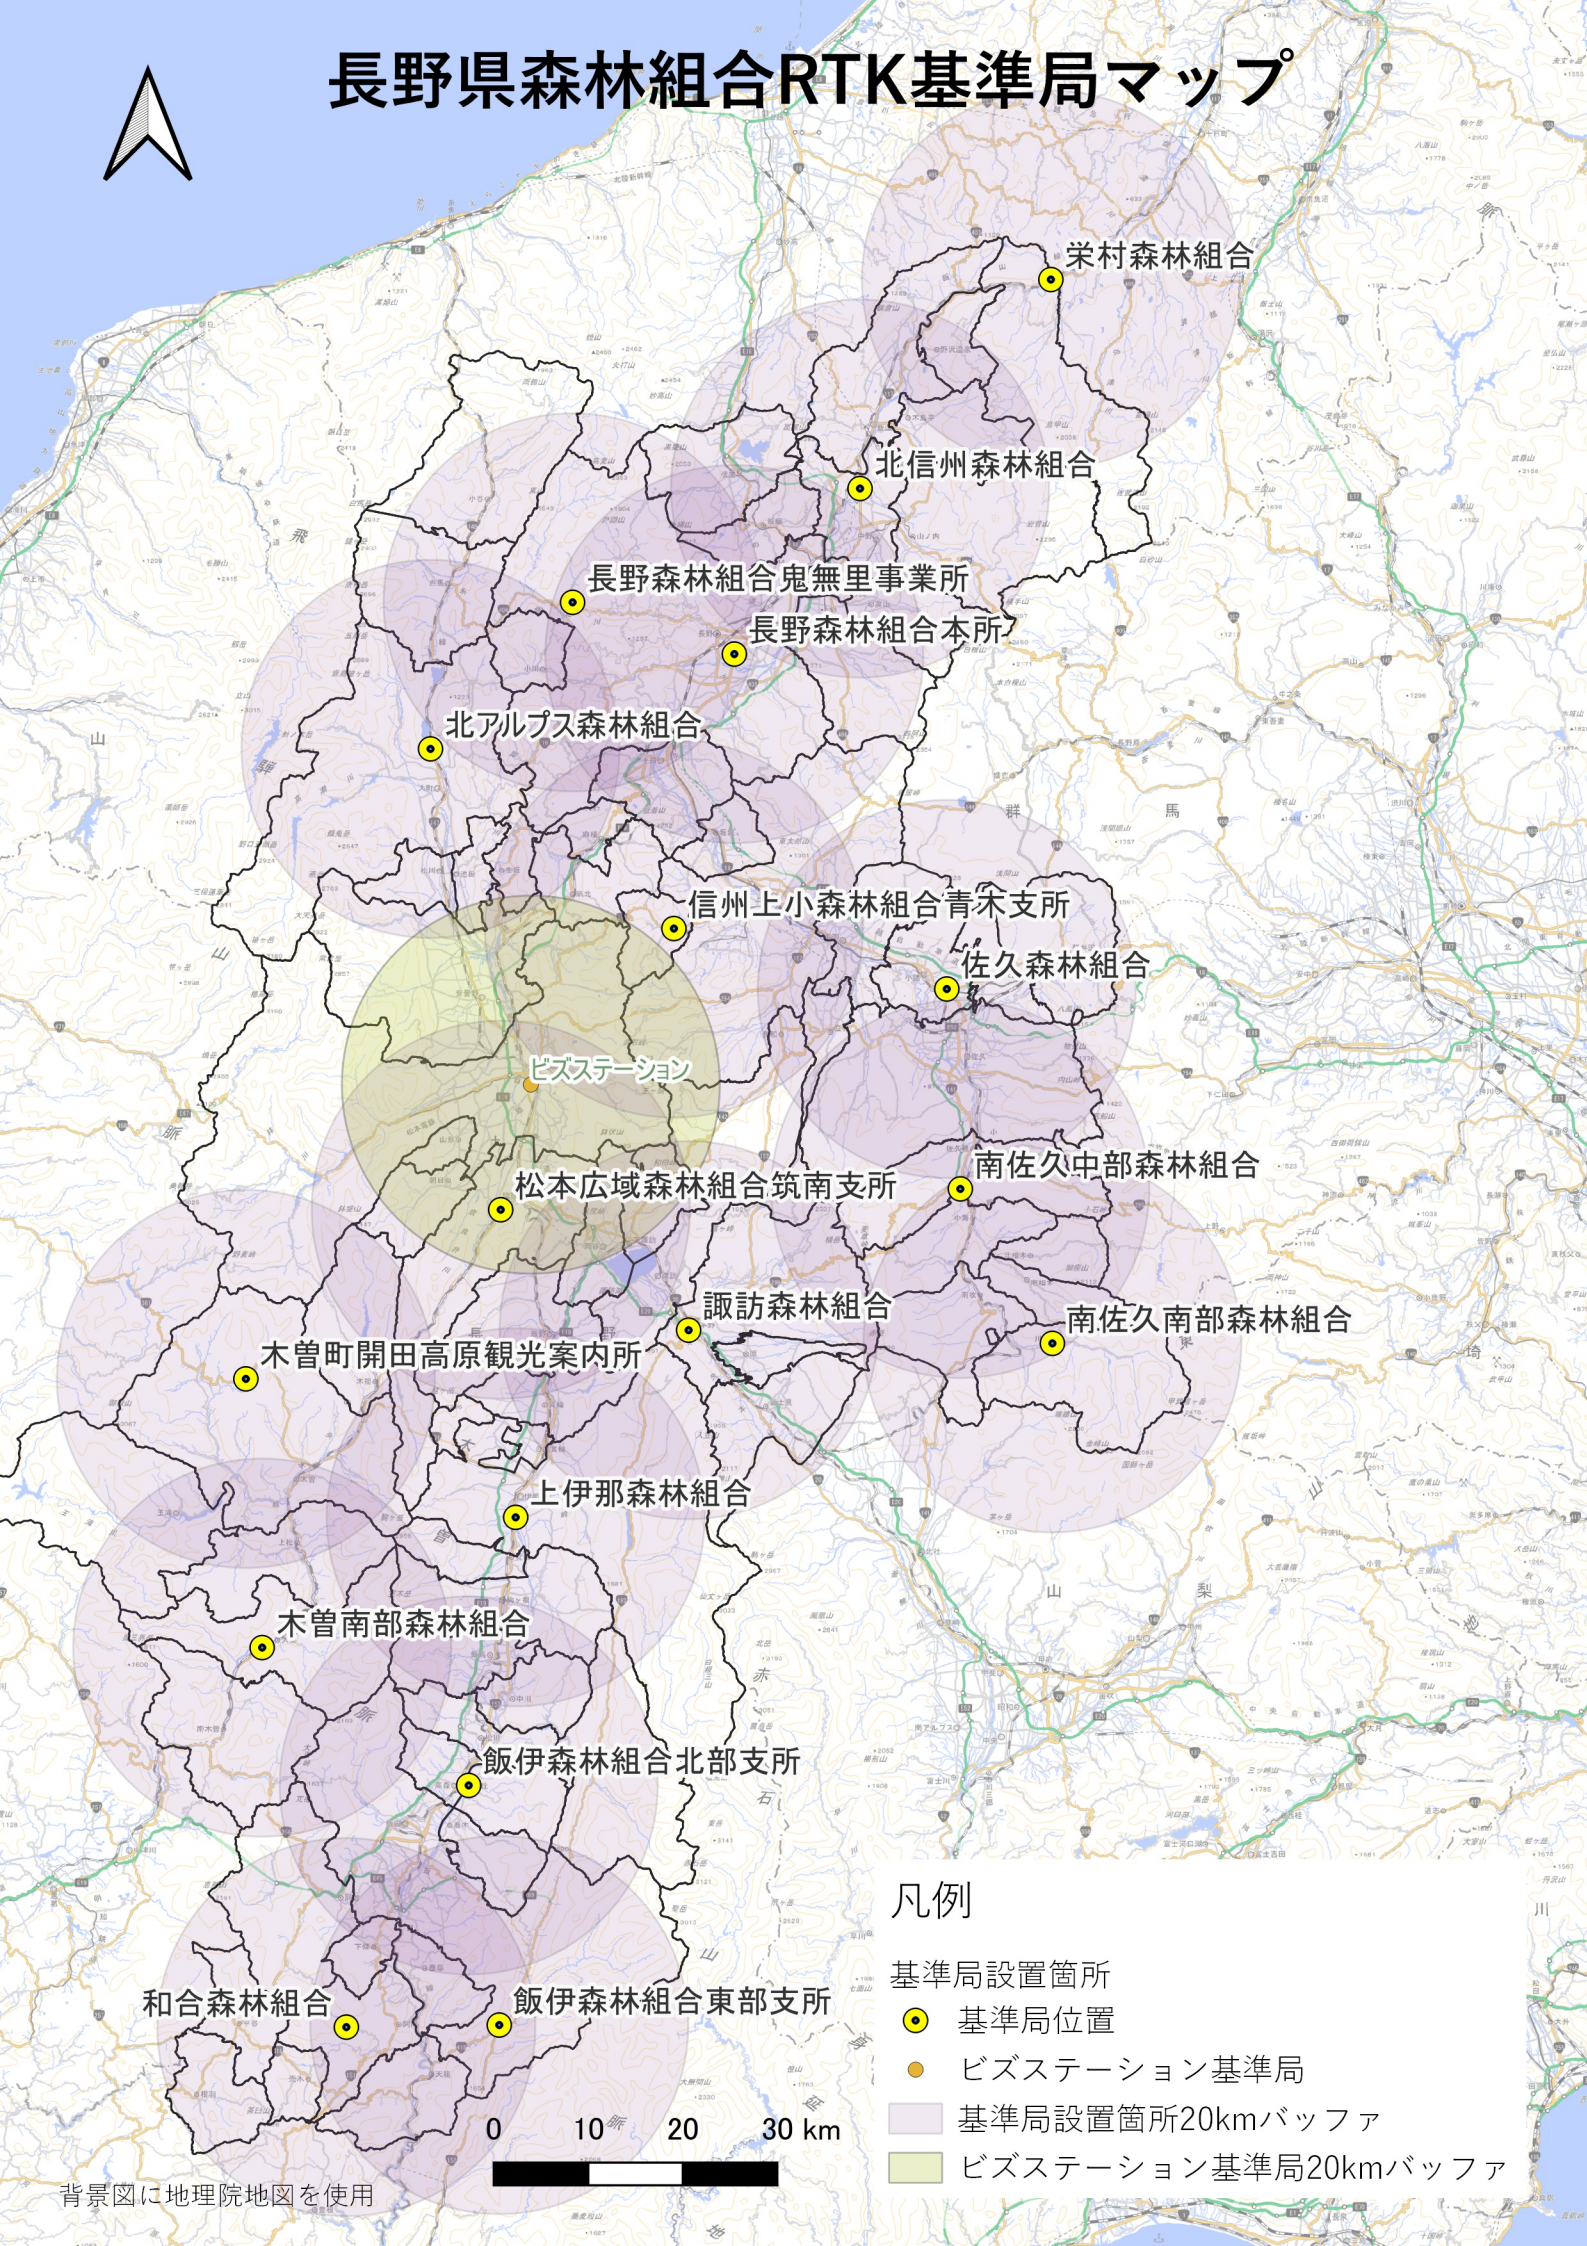

長野県森林組合RTK基準局マップ

凡例

基準局設置箇所

● 基準局位置

● ビズステーション基準局

基準局設置箇所20kmバッファ

ビズステーション基準局20kmバッファ

0 10 20 30 km