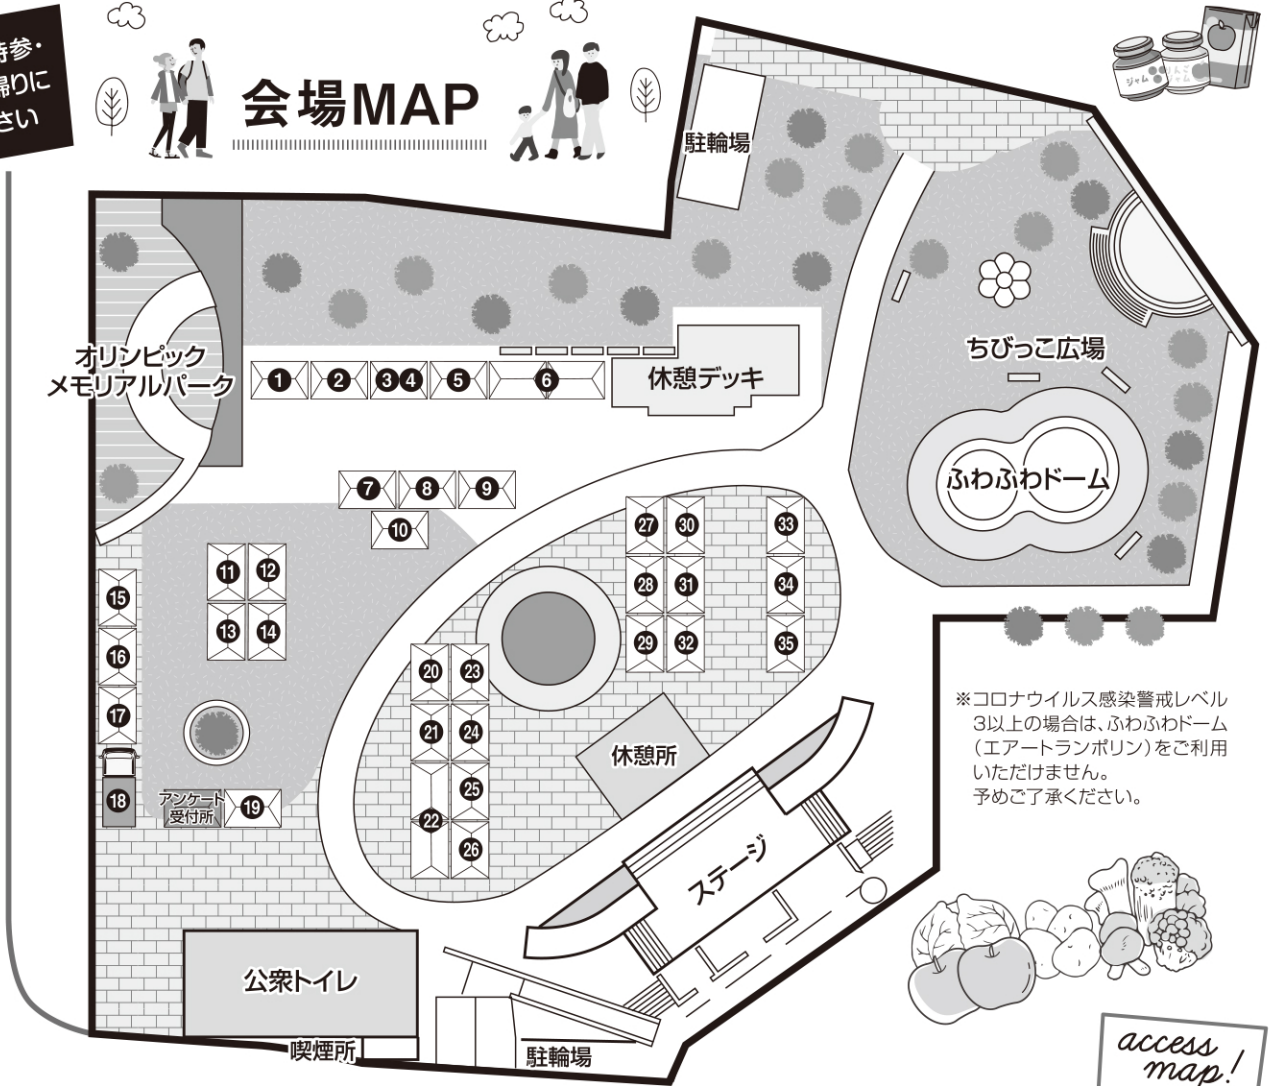

マイバッグを持参・
ごみのお持ち帰りに
ご協力ください

会場MAP

中央通り

※10月2日(日)は歩行者天国となります

※コロナウイルス感染警戒レベル3以上の場合は、ふわふわドーム(エアートランポリン)をご利用いただけません。予めご了承ください。

《出店一覧》 ※8月24日現在の出店内容のため、当日、一部内容が変更となる場合がございます。予めご了承ください。

1 コープながの	コープながの30周年の歩み	19 認定NPO法人 フードバンク信州	フードドライブと未使用文具の回収をします
2 コープながの	長野県販エシカルとコープの活動紹介	20 まるっとKiso	木曽の特産品販売(和菓子、おそば、アイス、お漬物)
3 コープながの	インスタ始めました。みんなでつながろうキャンペーン	21 栄村秋山郷 観光協会	栄村の観光PR
4 コープながの	組合員同士のたすけあいの取り組み「くらしのサポート活動まごころ」の紹介	22 岩手県宮古市 かけあしの会	今話題の瓶トンをはじめ、岩手のおいしい商品を多数販売
5 長野県農協直販(株)	コープ商品の展示	23 小谷村	特産品の販売、観光PR
6 コープながの	お楽しみ抽選会とコープデリののご案内	24 赤い羽根共同募金	買って応援!福祉施設のケーキなど販売します!
7 コープながの	CO-OP共済のご案内	25 長野県環境部	ごみ削減クイズに答えて、アルクマグッズをもらおう!
8 コープハウジング	住まい快適、人と地球にやさしい「断熱複層ガラス、サッシ、採風網戸」などの「見て体験できる」展示	26 長野県健康福祉部	食中毒防止の啓発と、正しい手洗い体験コーナー!
9 生活クラブ生活協同組合	消費材の販売。サステイナブルな社会をめざし、様々な課題に取り組んでいる生活クラブ生協を地域に伝えます。	27 JAながの	りんごチップス・ジャムなど農産物の加工品販売
10 長野医療生協	ポールウォーク体験・ピロピロ体験	28 JAグリーン長野	実りの秋、JAグリーン長野のおいしさをお届けします
11 信州戸隠おびなだ即売会	乾麺、半なま麺、そば関連品の販売	29 JA中野市産直店	きのこ・ぶどう・梨など旬の農産物や加工品の販売
12 ファミリー・サービス・エイコー(株)	靴下、雑貨商品の感謝価格販売	30 県労福協・長野ろうきん・住宅生協	〇×クイズで粗品進呈! 活動内容・商品紹介
13 内堀醸造(株)	内堀醸造(株)製造のCO-OP商品を特別価格で販売	31 こくみん共済coop	自転車運転シミュレーションで交通安全について学ぼう!
14 (株)みすずコーポレーション	みすずこう豆腐、おいなりさんの販売	32 長野県森林組合連合会	林業資材の販売、森林組合の事業紹介
15 信越明星(株)	信越明星(株)のCO-OP商品を特別価格で販売(生ラーメンや信州安曇野生そばなど)	33 長野県社会福祉協議会	ふくしのお仕事体験&ふっころコーナー
16 (株)スドージャム	大人気のジャム各種、感謝価格での販売	34 ワーカーズコープ信州ママ・マルシェ	子育て中のママが作るクラフトの販売と子ども服のリユースコーナーです
17 ゴールドバック(株)	旬の信州安曇野トマトジュースと秋のフルーツジュースフェア	35 長野県高齢者生活協同組合	インスタントシニア&アイマスク体験、福祉用具展示
18 コープながの	移動販売車「うごくお店 コープながの号」の紹介、展示及び販売