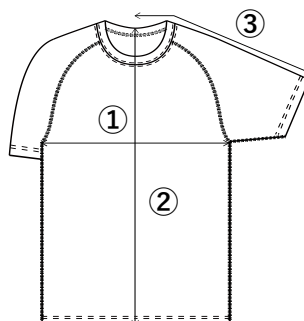

クールシステム®丸首長袖Tシャツ

ブルーグレー	
W01	Sサイズ
W02	Mサイズ
W03	Lサイズ
W04	LLサイズ

ライトグレー	
W05	Sサイズ
W06	Mサイズ
W07	Lサイズ
W08	LLサイズ

サイズ表	S	M	L	LL
① 胸囲	80~88	88~96	96~104	104~112
② 着丈	70	73	76	79
③ 袖丈	77	79	81	83

クールシステム®丸首半袖Tシャツ

シロ	
W09	Sサイズ
W10	Mサイズ
W11	Lサイズ
W12	LLサイズ

サイズ表	S	M	L	LL
① 胸囲	80~88	88~96	96~104	104~112
② 着丈	64	67	70	73
③ 袖丈	35	38	41	44

【出荷に関するご案内】

- 1 回のご注文数量が 5 枚以下の場合は、別途配送料1,200円（税別）を頂きます。
- 1 回のご注文数量が 6 枚以上（サイズ、カラー込み）の場合は配送料は頂きません。

【取扱いに関するご注意】

熱に弱い素材なのでアイロン、タンブル乾燥機のご使用は避けてください。
 蛍光剤入りの洗剤、塩素系漂白剤のご使用は避けてください。