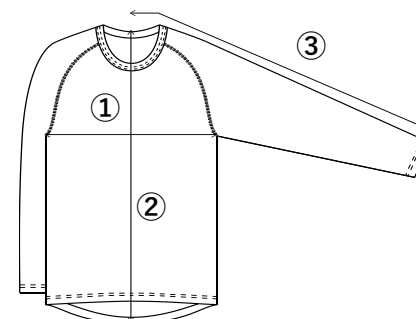

クールシステム®丸首長袖Tシャツ

ブルーグレー	
W01	Sサイズ
W02	Mサイズ
W03	Lサイズ
W04	LLサイズ

ライトグレー	
W05	Sサイズ
W06	Mサイズ
W07	Lサイズ
W08	LLサイズ

サイズ表	S	M	L	LL
① 胸囲	80~88	88~96	96~104	104~112
② 着丈	70	73	76	79
③ 袖丈	77	79	81	83

クールシステム®丸首半袖Tシャツ

シロ	
W09	Sサイズ
W10	Mサイズ
W11	Lサイズ
W12	LLサイズ

サイズ表	S	M	L	LL
① 胸囲	80~88	88~96	96~104	104~112
② 着丈	64	67	70	73
③ 袖丈	35	38	41	44

【出荷に関するご案内】

- 1 回のご注文数量が 5 枚以下の場合は、別途配送料1,200円（税別）を頂きます。
- 1 回のご注文数量が 6 枚以上（サイズ、カラー込み）の場合は配送料は頂きません。

【取扱いに関するご注意】

熱に弱い素材なのでアイロン、タンブル乾燥機のご使用は避けてください。
 蛍光剤入りの洗剤、塩素系漂白剤のご使用は避けてください。